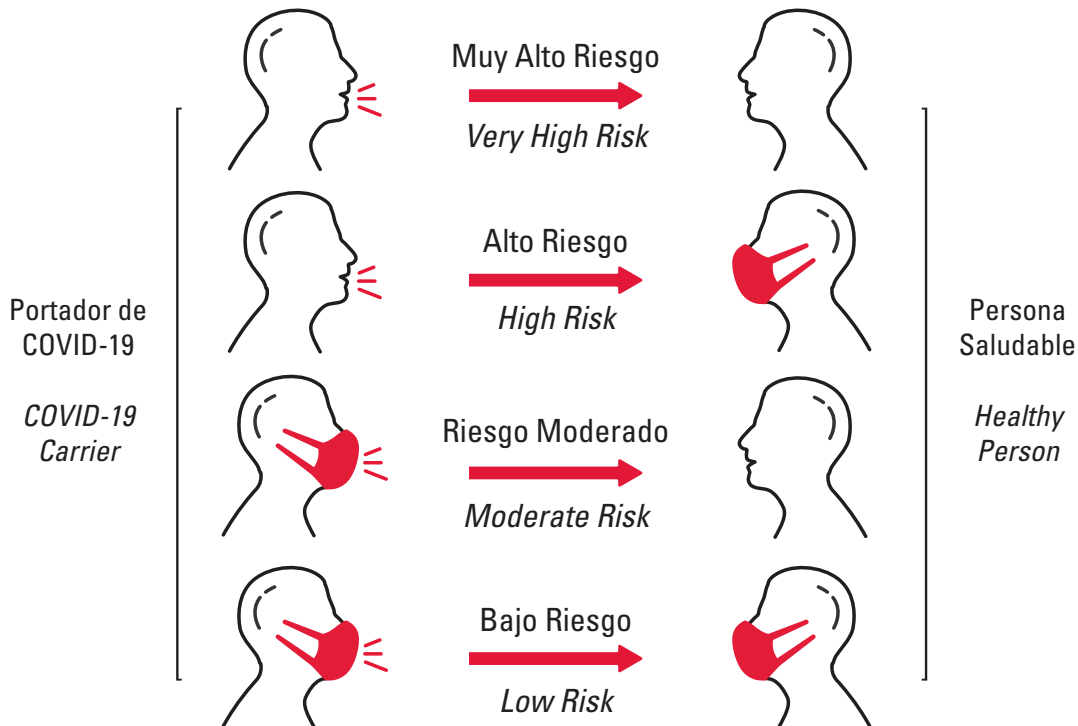

Siempre use una cubierta de tela para cara en lugares públicos
o cuando esté cerca de otras personas.

Always wear cloth face masks in public places or around others.